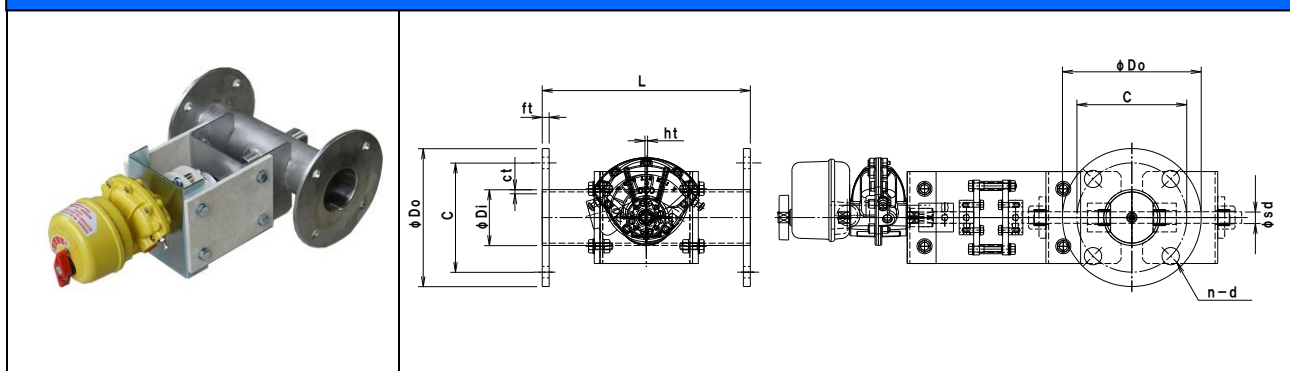

小径自動ダンパー [空圧式] ロータリーアクチュエーター [リミットスイッチ付] [KINETROL]
 [フロント用] [パイプサイズ] [SS・SUS] **[SH:耐熱 400℃]** [軸受無] [静圧 2.0KPa] [LS付] [フランジ付]
 EHPKLF-□□A-SHS/SHU-L

 栄進空調株式会社

鋼板製	EHPKLF-□□A SHS							
形式	φDI	φDO	C	n-d	L	ft	ct	ht
EHPKLF-40A SHS	48.6	120	95	4-15	180	6.0	2.0	1.6
EHPKLF-50A SHS	60.5	130	105	4-15	180	6.0	2.0	1.6
EHPKLF-65A SHS	76.3	155	130	4-15	180	9.0	2.0	1.6

ステンレス製	EHPKLF-□□A SHU							
形式	φDI	φDO	C	n-d	L	ft	ct	ht
EHPKLF-40A SHU	48.6	120	95	4-15	180	6.0	2.0	1.5
EHPKLF-50A SHU	60.5	130	105	4-15	180	6.0	2.0	1.5
EHPKLF-65A SHU	76.3	155	130	4-15	180	10	2.0	1.5

■ 耐熱 小径自動ダンパー [空圧式] の特徴

○ 駆動部については別紙ロータリーアクチュエーター・電磁弁のカタログをご参照ください。

- ✦ ダンパー本体は鋼管製(パイプサイズ) ロータリーアクチュエーター型
- ✦ 仕 上 : SS 製 亜鉛メッキ (錆止め+シルバー塗装)
SUS製 溶接部酸洗い仕上げ
- ✦ フランジ仕様 : プレートフランジ式 JIS-5K (取付穴寸法)
- ✦ 全閉リーク率 : 通 常 3~5%
気密仕様 1~3% 加工精度を上げメタルタッチにて極力密閉性を上げます。
- ✦ 外部気密仕様 : スタッフィングボックスによるグランドパッキン式です。
- ✦ 耐 熱 温 度 : 400℃用
- ✦ 静 圧 : 2.0KPa
- ✦ 駆 動 部 : ロータリーアクチュエーター KINETROL 024-100 3.5 Nm/0.4MPa
リミットスイッチ